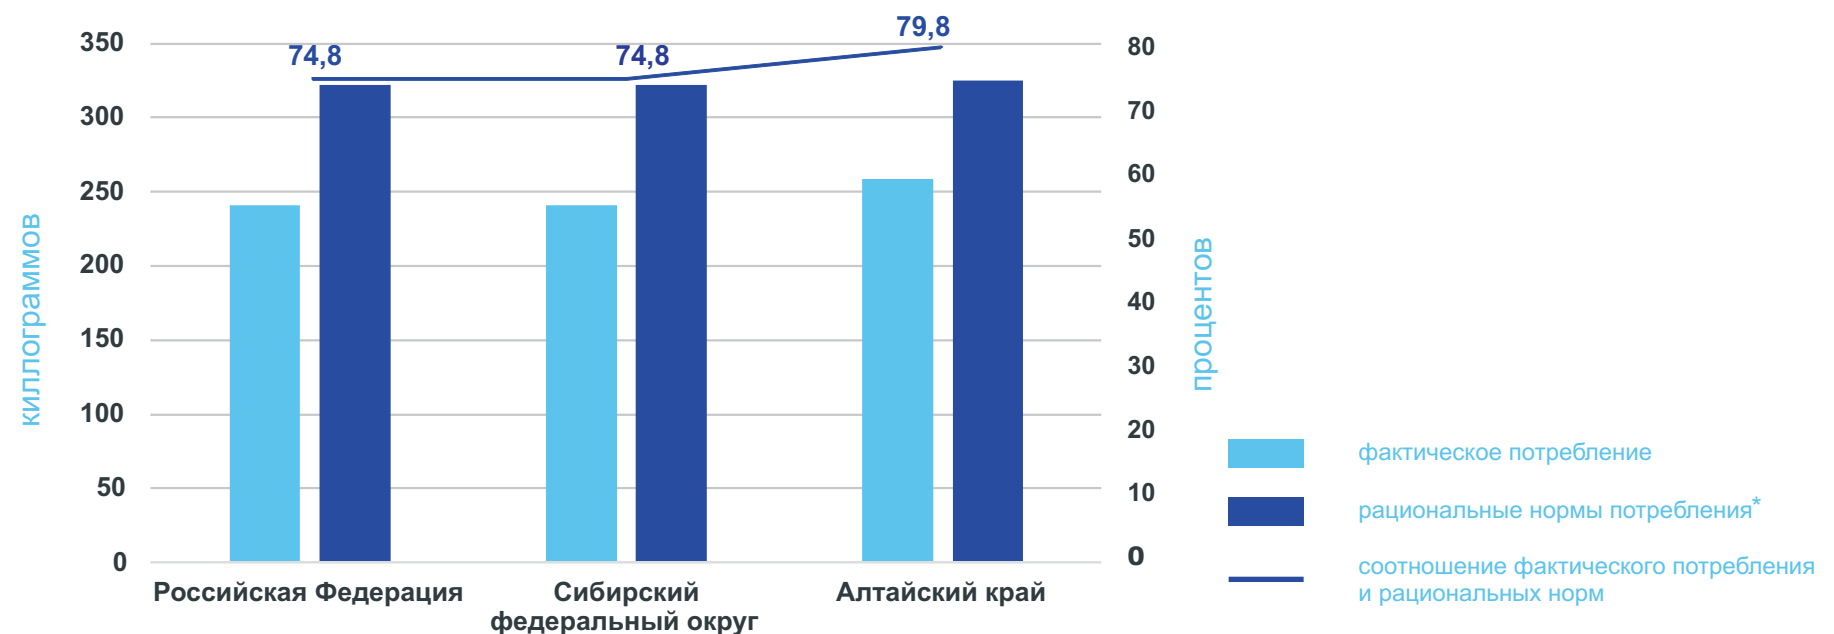

ПОТРЕБЛЕНИЕ МОЛОКА И МОЛОЧНЫХ ПРОДУКТОВ

В СРАВНЕНИИ С РАЦИОНАЛЬНЫМИ НОРМАМИ ПОТРЕБЛЕНИЯ НА ДУШУ НАСЕЛЕНИЯ
2022

* Утверждены Приказом Министерства здравоохранения Российской Федерации от 19 августа 2016 года № 614