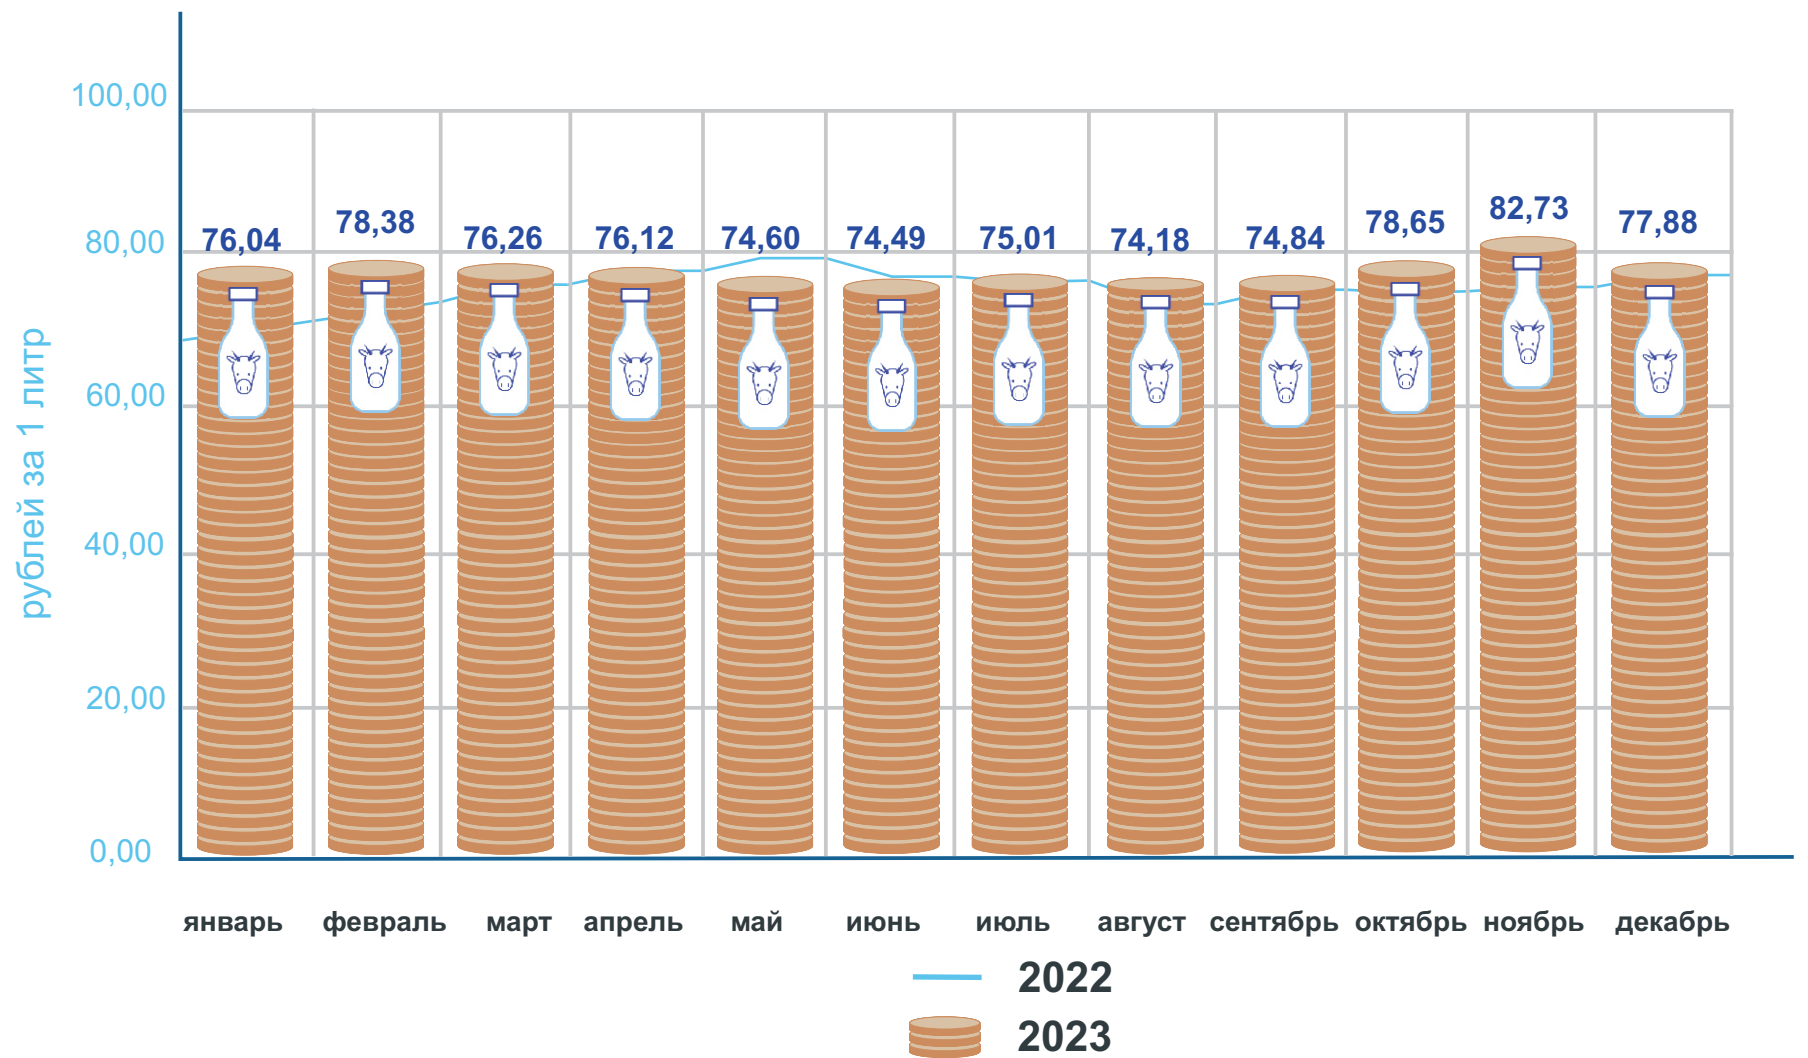

# Средняя потребительская цена по Алтайскому краю

ЦЕНА 1 ЛИТРА МОЛОКА  
ПО РЕГИОНАМ СИБИРСКОГО  
ФЕДЕРАЛЬНОГО ОКРУГА

ДЕКАБРЬ 2023

Республика Алтай	97,43
Республика Тыва	104,94
Республика Хакасия	88,86
Алтайский край	77,88
Красноярский край	76,36
Иркутская область	79,49
Кемеровская область - Кузбасс	74,13
Новосибирская область	77,35
Омская область	65,05
Томская область	82,95

молоко питьевое цельное пастеризованное 2,5-3,2% жирности

## ДОЛЯ АЛТАЙСКОГО КРАЯ В ПРОИЗВОДСТВЕ МОЛОКА ПО СИБИРСКОМУ ФЕДЕРАЛЬНОМУ ОКРУГУ

в хозяйствах всех категорий, %